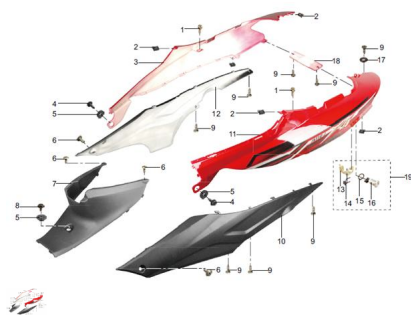

## GRUPO COBERTOR LATERALES

Calificación Sin calificación

**Precio**

Modificador de variación de precio

Precio base con impuestos

Precio con descuento

Precio de venta con descuento

Precio de venta

Precio de venta sin impuestos

Descuento

Cantidad de impuesto

[Haga una pregunta del producto](#)

Descripción

Ref.	Título	Código
1	tornillo	111-BGB/T823
2	tuerca flotante	111-ZA0-0004
3	carenado lateral trasero derecho	111-WA0-0060
3	carenado lateral trasero derecho rojo	111-WA0-0060RO
3	carenado lateral trasero derecho azul	111-WA0-0060AZ
3	carenado lateral trasero derecho gris	111-WA0-0060GR
3	carenado lateral trasero derecho negro	111-WA0-0060NE
4	tornillo/ perno	111-ZA0-0007
5	anillo retencion	111-ZF0-0006
6	tornillo	111-ZA0-0003
7	tapa unión carenado trasero	111-WA0-0005-5
8	tornillo/ perno	111-ZA0-0007
9	tornillo autoroscante	111-BGB/T845
10	tapa lateral izquierda	111-WA0-0005-6
10	Tapa lateral izquierda azul	111-WA00005-6AZ
10	Tapa lateral izquierda rojo	111-WA00005-6RO
10	Tapa lateral izquierda gris	111-WA00005-6GR
11	carenado lateral trasero izquierdo rojo	111-WA0-0050RO
11	carenado lateral trasero izquierdo azul	111-WA0-0050AZ
11	carenado lateral trasero izquierdo gris	111-WA0-0050GR