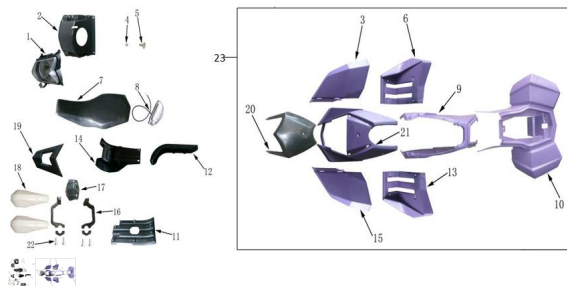

GRUPO COBERTORES

Calificación Sin calificación

Precio

Modificador de variación de precio

Precio base con impuestos

Precio con descuento

Precio de venta con descuento

Precio de venta

Precio de venta sin impuestos

Descuento

Cantidad de impuesto

[Haga una pregunta del producto](#)

Descripción

Ref.	Título	Código
1	OPTICA DELANTERA	149-0128
2	CUBRE OPTICA TRASERA	149-0129
3	GUARDABARRO DELANTERO DERECHO AZUL	149-0130AZ
3	GUARDABARRO DELANTERO DERECHO BLANCO	149-0130BL
3	GUARDABARRO DELANTERO DERECHO NARANJA	149-0130NA
3	GUARDABARRO DELANTERO DERECHO NEGRO	149-0130NE
3	GUARDABARRO DELANTERO DERECHO ROJO	149-0130RO
3	GUARDABARRO DELANTERO DERECHO VERDE	149-0130VE
4	TUERCA AUTOBLOQUEANTE M6	149-6177-1