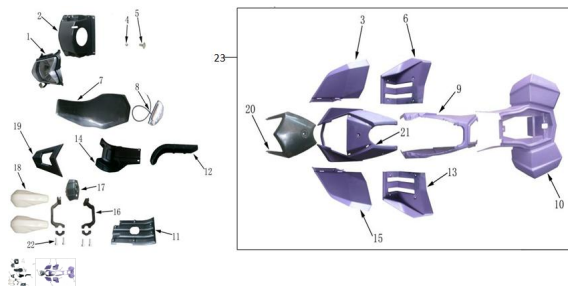

GRUPO COBERTORES

Rating: Not Rated Yet

Price:

Variant price modifier:

Base price with tax:

Price with discount:

Salesprice with discount:

Sales price:

Sales price without tax:

Discount:

Tax amount:

[Ask a question about this product](#)

Description

Ref.	Título	Código
1	OPTICA DELANTERA	149-0128
2	CUBRE OPTICA TRASERA	149-0129
3	GUARDABARRO DELANTERO DERECHO AZUL	149-0130AZ
3	GUARDABARRO DELANTERO DERECHO BLANCO	149-0130BL
3	GUARDABARRO DELANTERO DERECHO NARANJA	149-0130NA
3	GUARDABARRO DELANTERO DERECHO NEGRO	149-0130NE
3	GUARDABARRO DELANTERO DERECHO ROJO	149-0130RO
3	GUARDABARRO DELANTERO DERECHO VERDE	149-0130VE
4	TUERCA AUTOBLOQUEANTE M6	149-6177-1