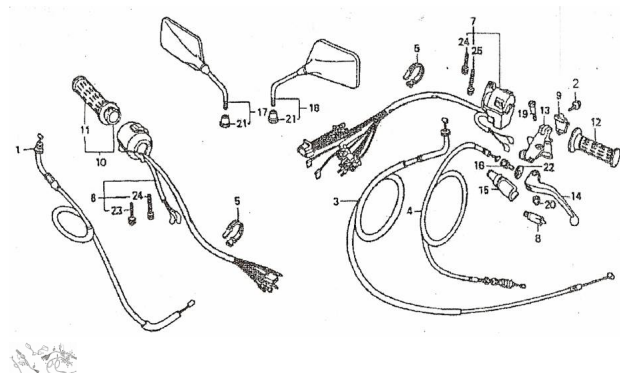

GRUPO COMANDO

Calificación Sin calificación

Precio

Modificador de variación de precio

Precio base con impuestos

Precio con descuento

Precio de venta con descuento

Precio de venta

Precio de venta sin impuestos

Descuento

Cantidad de impuesto

[Haga una pregunta del producto](#)

Descripción	Ref.	Título	Código
	1	CABLE AC	2-46310
	2	TORNILLO M6 X 22	
	3	CABLE CEBADOR	2-46330
	4	CABLE EM BRAGUE	2-46200
	5	PRECINTO DE PLASTICO	2-46613
	6	COMANDO MANILLAR DERECHO	2-35100