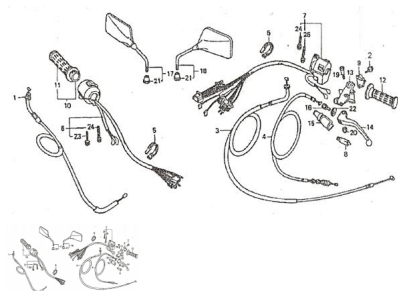

GRUPO COMANDO

Calificación Sin calificación

Precio

Modificador de variación de precio

Precio base con impuestos

Precio con descuento

Precio de venta con descuento

Precio de venta

Precio de venta sin impuestos

Descuento

Cantidad de impuesto

[Haga una pregunta del producto](#)

Descripción	Ref.	Título	Código
	1	CABLE AC	2-46310
	2	TORNILLO M6 X 22	
	3	CABLE CEBADOR	2-46330
	4	CABLE EM BRAGUE	2-46200
	5	PRECINTO DE PLASTICO	2-46613
	6	COMANDO MANILLAR DERECHO	2-35100
	7	COMANDO MANILLAR	2-35200