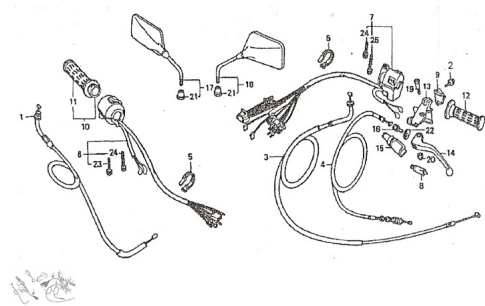

## GRUPO COMANDO

Calificación Sin calificación

**Precio**

Modificador de variación de precio

Precio base con impuestos

Precio con descuento

Precio de venta con descuento

Precio de venta

Precio de venta sin impuestos

Descuento

Cantidad de impuesto

[Haga una pregunta del producto](#)

Descripción	Ref.	Título	Código
	1	CABLE AC	2-46310
	2	TORNILLO M6 X 22	
	3	CABLE CEBADOR	2-46330
	4	CABLE EM BRAGUE	2-46200
	5	PRECINTO DE PLASTICO	2-46613
	6	COMANDO MANILLAR DERECHO	2-35100
	7	COMANDO MANILLAR	2-35200

---

Ref.	Título	Código
8	BULBO DE	2-35320
9		2-47622
10	PUÑO ACE LERADOR	2-47300
11	PUÑO DERECHO	2-47311
12	PUÑO	2-47411
13	HERRAJE PALANCA	2-47621
14	PALANCA DE EMBRA GUE	2-47611
15		2-47615
16		2-47612
17	ESPEJO R	2-57100
17	ESPEJO R	17-57100
18	ESPEJO R	2-57200
18	ESPEJO R	17-57200
19	PERNO PALANCA DE EMBRA GUE	2-47613
20	TUERCA M6	
21	TUERCA FIJACION	2-57113

Ref.	Título	Código	
		ESPEJO R	
22	TUERCA R	2-47614	
23	TORNILLO M5 X 20	2-GB/T181	
24	TORNILLO M5 X 28		
25	TORNILLO M5 X 45		