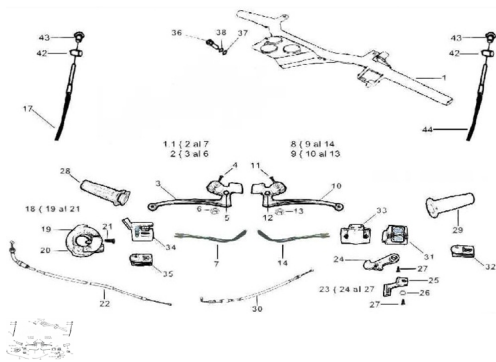

GRUPO COMANDO

Calificación Sin calificación

Precio

Modificador de variación de precio

Precio base con impuestos

Precio con descuento

Precio de venta con descuento

Precio de venta

Precio de venta sin impuestos

Descuento

Cantidad de impuesto

[Haga una pregunta del producto](#)

Descripción	Ref.	Título	Código
	1	Conjunto manubrio con soportes	
	1.1	Conjunto comando freno delantero	
	2	Soporte freno delantero	
	3	Palanca freno delantero	
	4	Tornillo sujeción soporte freno M6 x	250605220