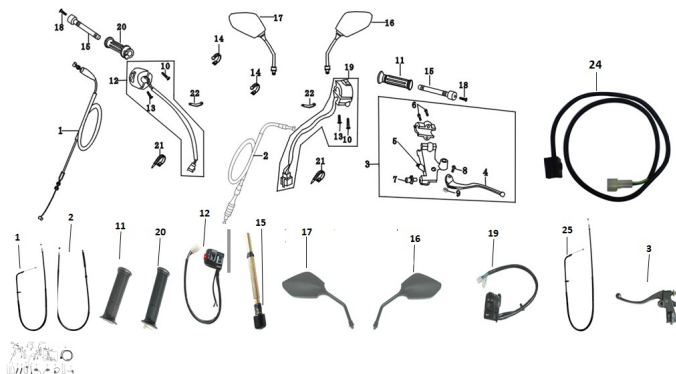

GRUPO COMANDOS (RX 200 NAKED, RX 200 NAKED E, RX 200 R, RX 200 RE)

Calificación Sin calificación

Precio

Modificador de variación de precio

Precio base con impuestos

Precio con descuento

Precio de venta con descuento

Precio de venta

Precio de venta sin impuestos

Descuento

Cantidad de impuesto

[Haga una pregunta del producto](#)

Descripción	Ref.	Título	Código
	1	CABLE AC	138-17121
	2	CABLE DE	138-32024
	3	KIT PALANCA DE EMBRAQUE	138-27151
	4	PALANCA DE EMBRAQUE	138-27152

Ref.	Título	Código	
	5	SOPORTE PALANCA	138-27153
	11	PUÑO	138-32018
	12		138-27159
	15		138-32119
	16	ESPEJO	138-36050
	17	ESPEJO DERECHO	138-36053
	19		138-27139
	20	PUÑO ACE LERADOR	138-32019
	24	CABLE REENVIO	138-28192
	25	CABLE CEBADOR	138-80025