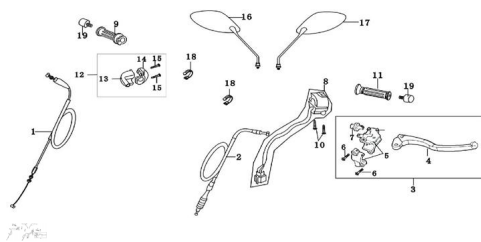

GRUPO COMANDOS

Calificación Sin calificación

Precio

Modificador de variación de precio

Precio base con impuestos

Precio con descuento

Precio de venta con descuento

Precio de venta

Precio de venta sin impuestos

Descuento

Cantidad de impuesto

[Haga una pregunta del producto](#)

Descripción	Ref.	Título	Código
	1	CABLE AC	76-17121
	2	CABLE DE	76-32024
	3	KIT MANILLAR	76-27151
	4	PALANCA DE EMBRA GUE	76-27152
	5	SOPORTE PALANCA	76-27153