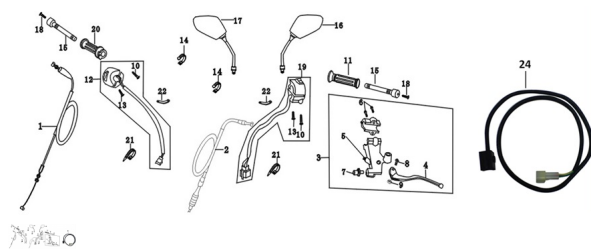

GRUPO COMANDOS

Calificación Sin calificación

Precio

Modificador de variación de precio

Precio base con impuestos

Precio con descuento

Precio de venta con descuento

Precio de venta

Precio de venta sin impuestos

Descuento

Cantidad de impuesto

[Haga una pregunta del producto](#)

Descripción	Ref.	Título	Código
	1	CABLE AC	138-17121
	2	CABLE DE	138-32024
	3	KIT PALANCA DE EMBRA GUE	138-27151
	4	PALANCA DE EMBRA GUE	138-27152
	5	SOPORTE PALANCA	138-27153
	6	TORNILLO	138-38014