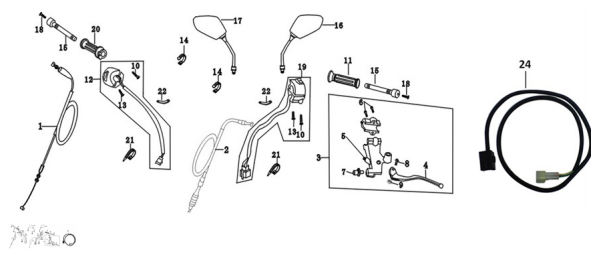

GRUPO COMANDOS

Calificación Sin calificación

Precio

Modificador de variación de precio

Precio base con impuestos

Precio con descuento

Precio de venta con descuento

Precio de venta

Precio de venta sin impuestos

Descuento

Cantidad de impuesto

[Haga una pregunta del producto](#)

Descripción	Ref.	Título	Código
	1	CABLE AC	138-17121
	2	CABLE DE	138-32024
	3	KIT PALANCA DE EMBRA GUE	138-27151
	4	PALANCA DE EMBRA GUE	138-27152
	5	SOPORTE PALANCA	138-27153
	6	TORNILLO	138-38014