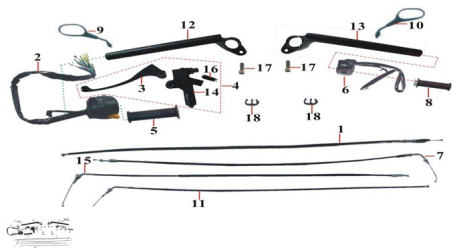

GRUPO COMANDOS

Calificación Sin calificación

Precio

Modificador de variación de precio

Precio base con impuestos

Precio con descuento

Precio de venta con descuento

Precio de venta

Precio de venta sin impuestos

Descuento

Cantidad de impuesto

[Haga una pregunta del producto](#)

Descripción	Ref.	Título	Código
	1	KIT CABLE DE EMBRAQUE	
	2		
	3	MANILLAR DE EMBRAQUE	
	4	KIT DE SEGURIDAD NEUTRAL	
	5	PUNO	
	6