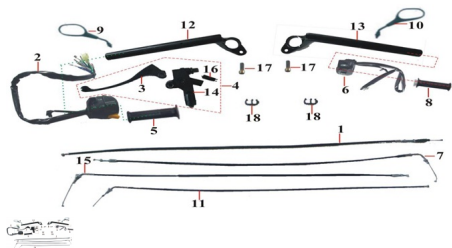

GRUPO COMANDOS

Calificación Sin calificación

Precio

Modificador de variación de precio

Precio base con impuestos

Precio con descuento

Precio de venta con descuento

Precio de venta

Precio de venta sin impuestos

Descuento

Cantidad de impuesto

[Haga una pregunta del producto](#)

Descripción	Ref.	Título	Código
	1	KIT CABLE DE EMBRA GUE	
	2		
	3	MANILLAR DE EMBRA GUE	
	4	KIT DE SE GURIDAD NEUTRAL	
	5	PUNO	
	6