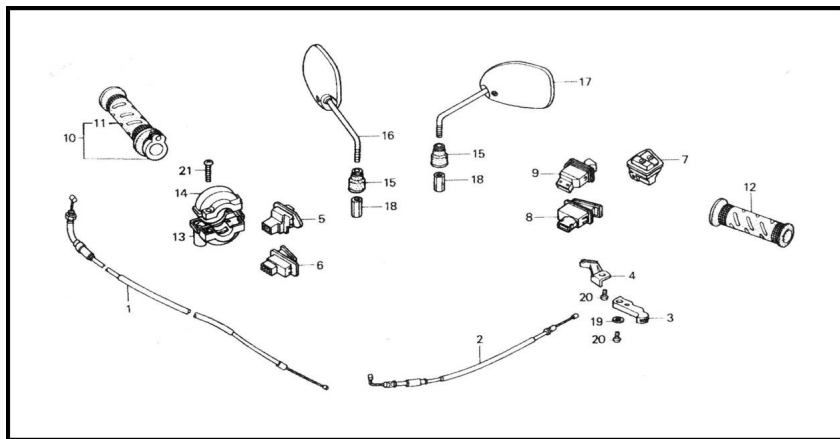

GRUPO COMANDOS

Calificación Sin calificación

Precio

Modificador de variación de precio

Precio base con impuestos

Precio con descuento

Precio de venta con descuento

Precio de venta

Precio de venta sin impuestos

Descuento

Cantidad de impuesto

[Haga una pregunta del producto](#)

Descripción

Ref.	Título	Código
15,16,18	ESPEJO DERECHO (items 15,16,18)	10-57100
15,17,18	ESPEJO IZQUIERDO (items 15,17,18)	10-57200
1	CABLE ACELERADOR	10-46310
2	CABLE CEBADOR	10-46330