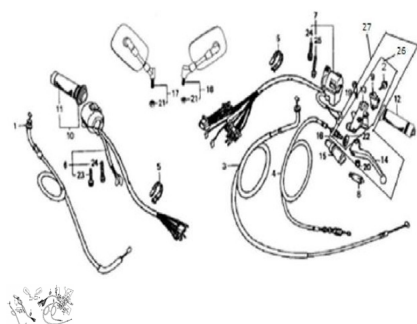

GRUPO COMANDOS

Calificación Sin calificación

Precio

Modificador de variación de precio

Precio base con impuestos

Precio con descuento

Precio de venta con descuento

Precio de venta

Precio de venta sin impuestos

Descuento

Cantidad de impuesto

[Haga una pregunta del producto](#)

Descripción	Ref.	Título	Código
	1	CABLE AC	7-46310
	2	TORNILLO M6 X 22	
	3	CABLE CEBADOR	7-46330
	4	CABLE EM BRAGUE	7-46200
	5	PRECINTO PLASTICO	7-46613
	6	COMANDO DE LUCES DERECHO	7-35100
	7	COMANDO DE LUCES	7-35200