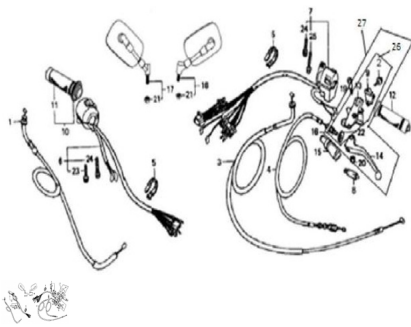

## GRUPO COMANDOS

Calificación Sin calificación

**Precio**

Modificador de variación de precio

Precio base con impuestos

Precio con descuento

Precio de venta con descuento

Precio de venta

Precio de venta sin impuestos

Descuento

Cantidad de impuesto

[Haga una pregunta del producto](#)

Descripción	Ref.	Título	Código
	1	CABLE AC	7-46310
	2	TORNILLO M6 X 22	
	3	CABLE CEBADOR	7-46330
	4	CABLE EM BRAGUE	7-46200
	5	PRECINTO PLASTICO	7-46613
	6	COMANDO DE LUCES DERECHO	7-35100
	7	COMANDO DE LUCES	7-35200

**ESTRUCTURA : GRUPO COMANDOS**

---

Ref.	Título	Código
8		7-35320
9	SOPORTE ANTERIOR PALANCA DE EMBRA GUE	7-47622
10	MANOPLA	7-47300
11	PUNO DERECHO	7-47311
12	PUNO	7-47411
13	SOPORTE	7-47621
14	PALANCA DE EMBRA GUE	7-47611
15		7-46612
16	SOPORTE PALANCA DE EMBRA GUE ARMADA	7-80080
16	TUERCA REGISTRO CABLE DE	7-47612
17	ESPEJO DERECHO	7-57100
17	SOPORTE Y PALANCA DE EMBRA GUE ARMADA	7-80085
18	ESPEJO	7-57200
19	TORNILLO PALANCA DE EMBRA GUE	7-47613
20	TUERCA M6	

Ref.	Título	Código	
21	TUERCA ESPEJO	7-57113	
22	TUERCA CABLE DE	7-47614	
23	TORNILLO M6 X 20		
24	TORNILLO M6 X 30		
25	TORNILLO M6 X 40		
26	SOPORTE PALANCA DE EMBRA GUE ARMADA	7-80080	
27	SOPORTE Y PALANCA DE EMBRA GUE ARMADA	7-80085	