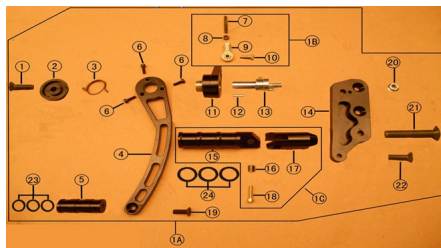

GRUPO COMANDOS

Calificación Sin calificación

Precio

Modificador de variación de precio

Precio base con impuestos

Precio con descuento

Precio de venta con descuento

Precio de venta

Precio de venta sin impuestos

Descuento

Cantidad de impuesto

[Haga una pregunta del producto](#)

Descripción	Ref.	Título	Código
	1A	Conjunto apoyapie derecho	157-00026
	1B	Conjunto rotula	157-00027
	1C	Pedalin apoya pie	157-00028
	1	Tornillo M10x35	157-80018
	2	Tapa	157-30048
	3	Resorte	157-50210
	4	Soporte	157-30049
	5	Apoya pie	157-30042
	6	Tornillo M6x25	157-80008
	7	Esparrago	157-50046
	8	Tuerca M6	157-90006
	9	Rotula	157-50047
	10	Tornillo M6x16	157-80004
	11	Guia del eje	157-30050
	12	Perno	157-50048