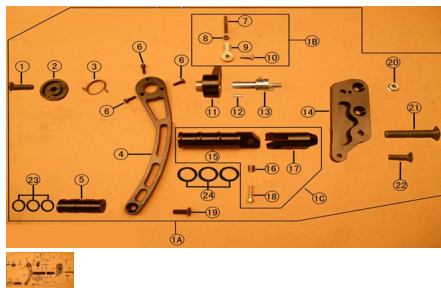

GRUPO COMANDOS

Calificación Sin calificación

Precio

Modificador de variación de precio

Precio base con impuestos

Precio con descuento

Precio de venta con descuento

Precio de venta

Precio de venta sin impuestos

Descuento

Cantidad de impuesto

[Haga una pregunta del producto](#)

Descripción	Ref.	Título	Código
	1A	Conjunto apoyapie derecho	157-00026
	1B	Conjunto rotula	157-00027
	1C	Pedalin apoya pie	157-00028
	1	Tornillo M10x35	157-80018
	2	Tapa	157-30048
	3	Resorte	157-50210
	4	Soporte	157-30049
	5	Apoya pie	157-30042
	6	Tornillo M6x25	157-80008
	7	Esparrago	157-50046
	8	Tuerca M6	157-90006
	9	Rotula	157-50047
	10	Tornillo M6x16	157-80004
	11	Guia del eje	157-30050
	12	Perno	157-50048