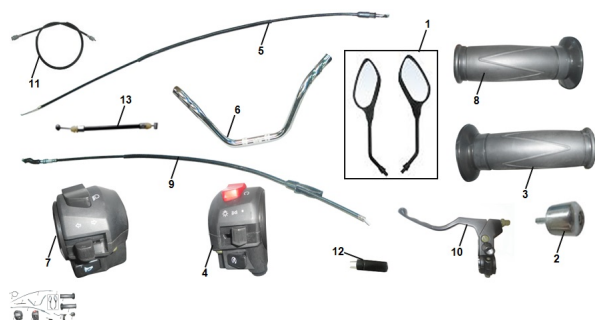

GRUPO COMANDOS

Calificación Sin calificación

Precio

Modificador de variación de precio

Precio base con impuestos

Precio con descuento

Precio de venta con descuento

Precio de venta

Precio de venta sin impuestos

Descuento

Cantidad de impuesto

[Haga una pregunta del producto](#)

Descripción	Ref.	Título	Código
	1	KIT ESPEJO R	197-36049
	2	PUNTERA	197-32012
	3	PUÑO ACE LERADOR	197-32019
	4	MANILLAR DERECHO	197-27159
	5	CABLE AC	197-17121
	6		197-32002