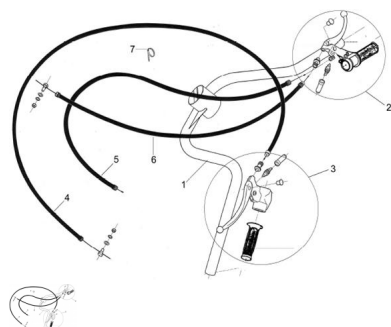

GRUPO COMANDOS

Calificación Sin calificación

Precio

Modificador de variación de precio

Precio base con impuestos

Precio con descuento

Precio de venta con descuento

Precio de venta

Precio de venta sin impuestos

Descuento

Cantidad de impuesto

[Haga una pregunta del producto](#)

Descripción

	Ref.	Título	Código
1		Conjunto manubrio Crazy gris	R110602001FN
2		C. Comando acelerador c/stop	R230603001
3		C. Comando freno trasero c/stop	R230601000
4		C. Cable freno trasero	R110604000
5		C. Cable acelerador	R110601040
6		C. Cable freno delantero	R281105000
7		Cinta sujeción cables.	R461107010