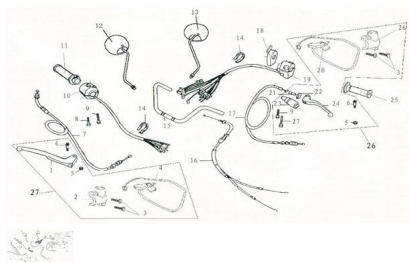

GRUPO COMANDOS

Calificación Sin calificación

Precio

Modificador de variación de precio

Precio base con impuestos

Precio con descuento

Precio de venta con descuento

Precio de venta

Precio de venta sin impuestos

Descuento

Cantidad de impuesto

[Haga una pregunta del producto](#)

Descripción	Ref.	Título	Código
	1	MANILLAR DERECHO	126-27172
	2	SOPORTE ESPEJO R	126-80115
	3	TORNILLO M6X25	
	4		126-27162
	5	TUERCA M6	126-38037
	6	TORNILLO M6X30	
	7	CABLE	126-32032