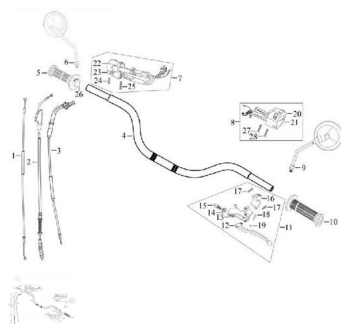

## GRUPO COMANDOS

Calificación Sin calificación

**Precio**

Modificador de variación de precio

Precio base con impuestos

Precio con descuento

Precio de venta con descuento

Precio de venta

Precio de venta sin impuestos

Descuento

Cantidad de impuesto

[Haga una pregunta del producto](#)

Descripción

	Ref.	Título	Código
1		CABLE CEBADOR	70-32032
2		CABLE EMBRAGUE	70-32024
3		CABLE ACELERADOR	70-17121
4		MANUBRIO	70-32002
5		PUÑO MANUBRIO	70-32020
6		ESPEJO RETROVISOR DERECHO	70-36053
6		ESPEJO RETROVISOR DERECHO NUEVO DISEÑO	70-36053-1
7		CONJUNTO MANILLAR DERECHO	70-27159
8		CONJUNTO ACELERADOR IZQUIERDO	70-27139
9		ESPEJO RETROVISOR IZQUIERDO	70-36050
9		ESPEJO RETROVISOR IZQUIERDO NUEVO DISEÑO	70-36050-1
10		PUÑO MANUBRIO IZQUIERDO	70-32018
11		CONJUNTO PALANCA DE EMBRAGUE IZQUIERDA	70-27151

## ESTRUCTURA : GRUPO COMANDOS

---

	Ref.	Título		Código
12		PALANCA DE EMBRAGUE IZQUIERDA	70-27152	
13		SOPORTE PALANCA DE EMBRAGUE IZQUIERDO	70-27153-1	
14		TUERCA DE AJUSTE	70-27155	
15		TORNILLO DE AJUSTE	70-27156	
16		ABRAZADERA PALANCA DE EMBRAGUE	70-27154	
17		TORNILLO M5X25	70-38014-9	
18		TORNILLO M5X20	70-38020-4	
19		TUERCA M5	70-38037-5	
20		CUERPO SUPERIOR PALANCA IZQUIERDA	70-27140	
21		CUERPO INFERIOR PALANCA IZQUIERDA	70-27141	
22		CUERPO SUPERIOR PALANCA DERECHA	70-27160	
23		CUERPO INFERIOR PALANCA DERECHA	70-27161	
24		TORNILLO M5X40	70-38020-5	
25		TORNILLO M5X45	70-38020-6	
26		COMANDO ACELERADOR	70-32019	
27		TORNILLO M5X32	70-38020-7	
28		TORNILLO M5X35	70-38020-8	