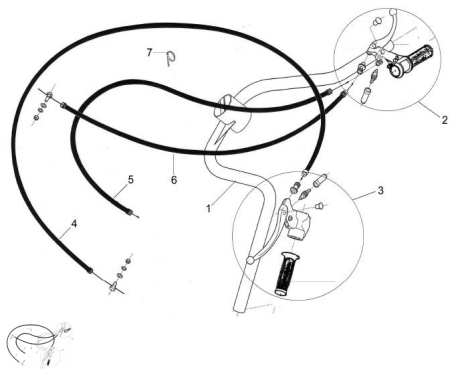

GRUPO COMANDOS

Calificación Sin calificación

Precio

Modificador de variación de precio

Precio base con impuestos

Precio con descuento

Precio de venta con descuento

Precio de venta

Precio de venta sin impuestos

Descuento

Cantidad de impuesto

[Haga una pregunta del producto](#)

Descripción

	Ref.	Título	Código
1		Conjunto manubrio Crazy 4 Tiempos negro	R110602005FN
2		C. Comando acelerador c/stop	R230603001
3		C. Comando freno trasero c/stop /cebador	R130601000
4		C. Cable freno trasero	R110604000
5		C. Cable acelerador Crazy 4T	R110601045
6		C. Cable freno delantero	R281105000
7		Cinta sujeción cables.	R461107010