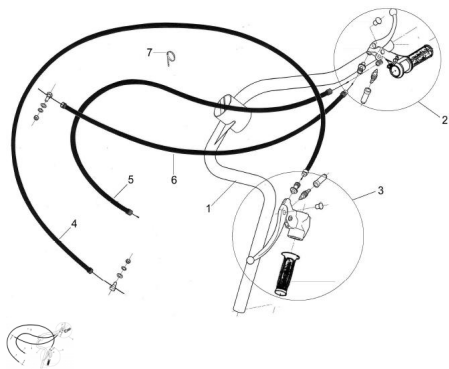

GRUPO COMANDOS

Calificación Sin calificación

Precio

Modificador de variación de precio

Precio base con impuestos

Precio con descuento

Precio de venta con descuento

Precio de venta

Precio de venta sin impuestos

Descuento

Cantidad de impuesto

[Haga una pregunta del producto](#)

Descripción	Ref.	Título	Código
	1	Conjunto manubrio Crazy 4 Tiempos negro	
	2	C. Comando acelerador c/stop	
	3	C. Comando freno trasero c/stop /cebador	
	4	C. Cable freno trasero	
	5	C. Cable