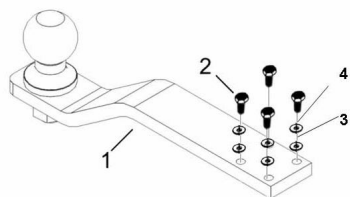

GRUPO CONJUNTO BOCHA

Calificación Sin calificación

Precio

Modificador de variación de precio

Precio base con impuestos

Precio con descuento

Precio de venta con descuento

Precio de venta

Precio de venta sin impuestos

Descuento

Cantidad de impuesto

[Haga una pregunta del producto](#)

Descripción	Ref.	Título	Código
	1	C. BOCHA TRASERA	
	2	TORNILLO CAB. HEX AGONAL M8X30 CINCADO DORADO	R513008D
	3		R100408D
	4		R200408D