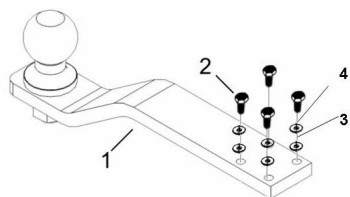

GRUPO CONJUNTO BOCHA TRASERA

Calificación Sin calificación

Precio

Modificador de variación de precio

Precio base con impuestos

Precio con descuento

Precio de venta con descuento

Precio de venta

Precio de venta sin impuestos

Descuento

Cantidad de impuesto

[Haga una pregunta del producto](#)

Descripción	Ref.	Título	Código
	1	C. BOCHA TRASERA	
	2	TORNILLO CAB. HEX AGONAL M8X30 CINCADO DORADO	R513008D
	3		R100408D
	4		R200408D