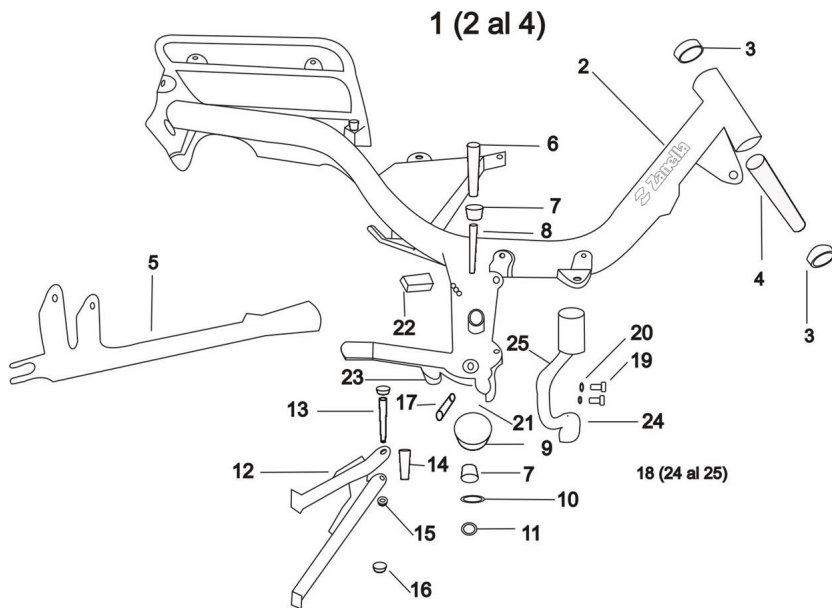

## GRUPO CONJUNTO CUADRO

Calificación Sin calificación

**Precio**

Modificador de variación de precio

Precio base con impuestos

Precio con descuento

Precio de venta con descuento

Precio de venta

Precio de venta sin impuestos

Descuento

Cantidad de impuesto

[Haga una pregunta del producto](#)

Descripción	Ref.	Título	Código
	1		
	2		
	3		

ESTRUCTURA : GRUPO CONJUNTO CUADRO

Ref.	Título	Código
4		
5		
6	Eje balancín	
7	Buje eje balancín	
8		
9	Guia cadena	
10		R100612
11	Tuerca eje maza M12	
12	Conjunto caballete pintado gris C8	
13	TORNILLO CABEZA H	R518008
14	BUJE CAB ALLETE	
15		R100408
16	TUERCA H	
17	Resorte caballete	
18	C. soporte pedalín armado	
19	TORNILLO CABEZA H	R502210

Ref.	Título	Código
20		R200510
21	TUERCA H	R600810
22	Roce cadena	
23	Goma tope de caballete.	
24	Pedalín apoyo pie.	
25	SOPORTE PEDALÍN	