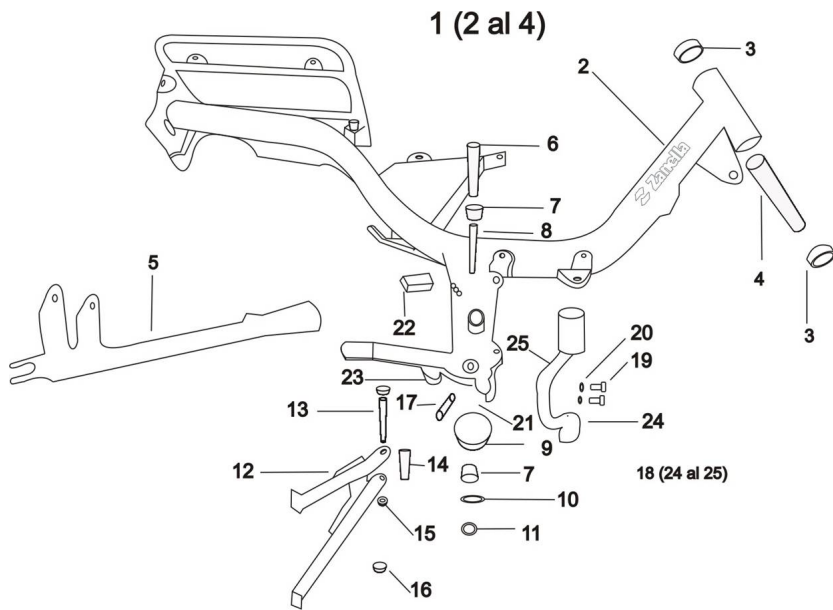

GRUPO CONJUNTO CUADRO

Calificación Sin calificación

Precio

Modificador de variación de precio

Precio base con impuestos

Precio con descuento

Precio de venta con descuento

Precio de venta

Precio de venta sin impuestos

Descuento

Cantidad de impuesto

[Haga una pregunta del producto](#)

Descripción	Ref.	Título	Código
	1		
	2		
	3		

ESTRUCTURA : GRUPO CONJUNTO CUADRO

Ref.	Título	Código
4		
5		
6	Eje balancín	
7	Buje eje balancín	
8		
9	Guia cadena	
10		R100612
11	Tuerca eje maza M12	
12	Conjunto caballete pintado gris C8	
13	TORNILLO CABEZA H	R518008
14	BUJE CAB ALLETE	
15		R100408
16	TUERCA H	
17	Resorte caballete	
18	C. soporte pedalín armado	
19	TORNILLO CABEZA H	R502210

Ref.	Título	Código
20		R200510
21	TUERCA H	R600810
22	Roce cadena	
23	Goma tope de caballete.	
24	Pedalín apoyo pie.	
25	SOPORTE PEDALÍN	