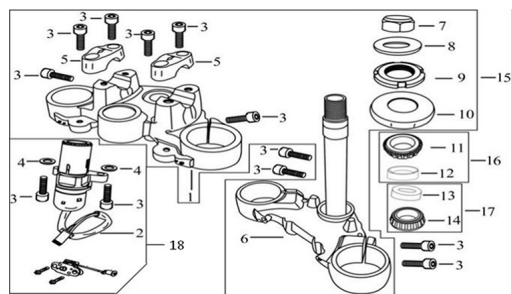

GRUPO CONJUNTO DE DIRECCION

Calificación Sin calificación

Precio

Modificador de variación de precio

Precio base con impuestos

Precio con descuento

Precio de venta con descuento

Precio de venta

Precio de venta sin impuestos

Descuento

Cantidad de impuesto

[Haga una pregunta del producto](#)

Descripción

Ref.	Título	Código
1	CABEZAL DE DIRECCION	70-31018
2	TAMBOR DE IGNICION	70-27133
3	TORNILLO M8X25	70-38019-4
4	ARANDELA PLANA 8	70-38045-13
5	FIJADOR MANUBRIO	70-31020
6	CUNJUNTO DIRECCION (CRISTO - CAÑO VELA)	70-31013
7	TUERCA	70-31024
8	ARANDELA	70-31030
9	TUERCA DE AJUSTE	70-31027
10	GUARDAPOLVO	70-31031
11	RULEMANES	70-38063-2
12	CUBERTA RULEMAN SUPERIOR CRISTO	70-31037