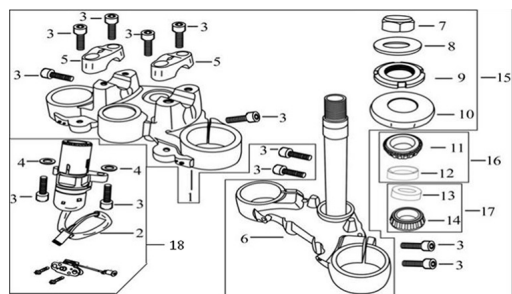

GRUPO CONJUNTO DE DIRECCION

Calificación Sin calificación

Precio

Modificador de variación de precio

Precio base con impuestos

Precio con descuento

Precio de venta con descuento

Precio de venta

Precio de venta sin impuestos

Descuento

Cantidad de impuesto

[Haga una pregunta del producto](#)

Descripción

Ref.	Título	Código
1	CABEZAL DE DIRECCION	70-31018
2	TAMBOR DE IGNICION	70-27133
3	TORNILLO M8X25	70-38019-4
4	ARANDELA PLANA 8	70-38045-13
5	FIJADOR MANUBRIO	70-31020
6	CUNJUNTO DIRECCI6N (CRISTO - CAÑO VELA)	70-31013
7	TUERCA	70-31024
8	ARANDELA	70-31030
9	TUERCA DE AJUSTE	70-31027
10	GUARDAPOLVO	70-31031
11	RULEMANES	70-38063-2
12	CUBERTA RULEMAN SUPERIOR CRISTO	70-31037