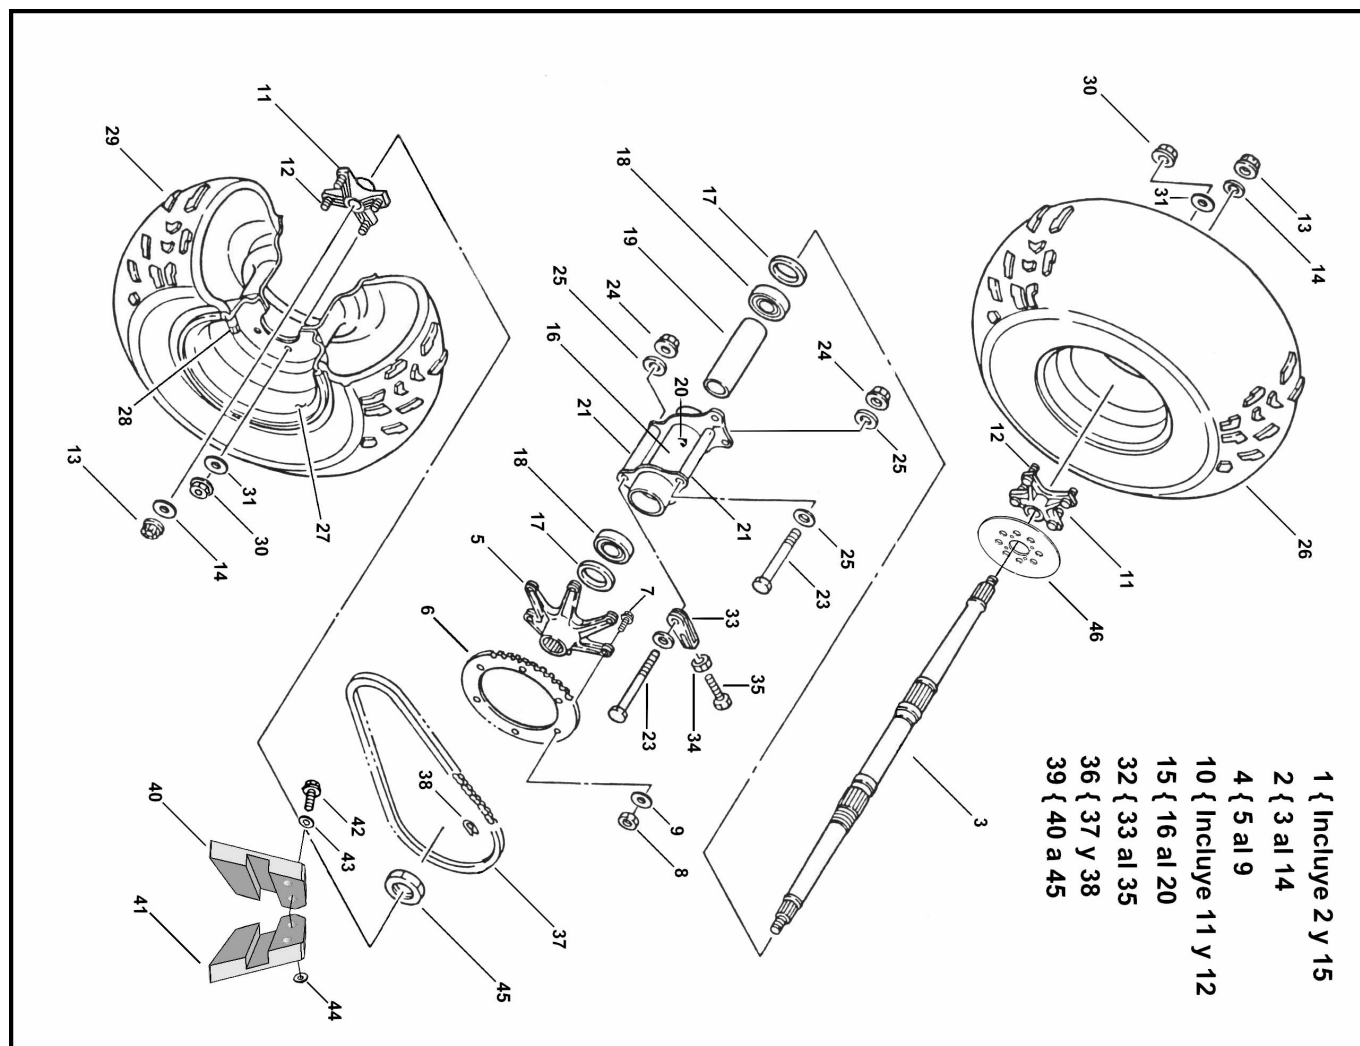

## GRUPO CONJUNTO EJE TRASERO

Rating: Not Rated Yet

**Price:**

Variant price modifier:

Base price with tax:

Price with discount:

Salesprice with discount:

Sales price:

Sales price without tax:

Discount:

Tax amount:

[Ask a question about this product](#)

Description	Ref.	Título	Código
	1	C. EJE TRASERO ARMADO	
	2	SC. EJE TRASERO	
	3	EJE TRASERO CINCADO	
	4	SC. PORT ACORONA	
	5		
	6	CORONA	
	7	TORNILLO CABEZA H	R512508D
	8	TUERCA H	
	9		R100408D
	10	SC. MAZA TRASERA	
	11	MAZA TASERA CINCADA	
	12	TORNILLO CABEZA H	R513010D
	13	TUERCA HEX. AUT	

Ref.	Título	Código
14		R100614D
15	SC. PORTAEJE	
16	PORTAEJE PINTADO	
17	RETÉN PORTAEJE 5222	
18		
19		
20	ALEMITE	
21		
23	TORNILLO HEX. M10 X 160	
24	TUERCA H	
25		R100410D
26	C. RUEDA TRASERA ARMADA	
27	LLANTA TRASERA PINTADA GRIS GR1	
28	VÁLVULA DE AIRE	
29	CUBIERTA TRASERA 22X11X8	
30	TUERCA H	

**ESTRUCTURA : GRUPO CONJUNTO EJE TRASERO**

---

Ref.	Título	Código	
	31		R100410D
	32	C. TIRACA DENA	
	33		
	34	TUERCA H	R600838D
	35	TORNILLO CABEZA H	R515508D
	36	C. CADENA + UNIÓN	
	39		
	40	GUIA CADENA	
	41	GUIA CADENA DERECHO	
	42	TORNILLO CABEZA H	R516510D
	43		R100410D
	44		R200510D
	45	TUERCA H	
	46	DISCO DE FRENO CINCADO	