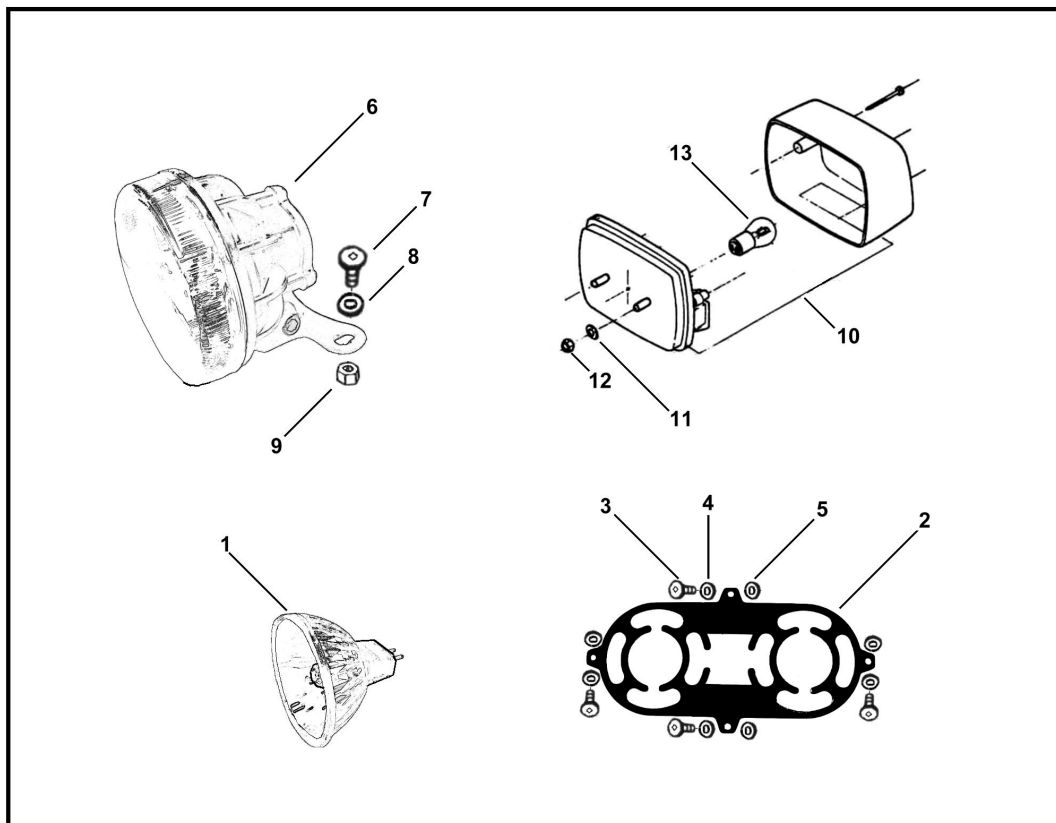

GRUPO CONJUNTO FAROL DELANTERO

Calificación Sin calificación

Precio

Modificador de variación de precio

Precio base con impuestos

Precio con descuento

Precio de venta con descuento

Precio de venta

Precio de venta sin impuestos

Descuento

Cantidad de impuesto

[Haga una pregunta del producto](#)

Descripción	Ref.	Título	Código
	1	FAROL DE LANTERO DICROICA 12V 35W	
	2	CHAPA DE SUJECION FAROLES	
	3	TORNILLO ALLEN M3 X 16 CINCADO DORADO	R301603D
	4		R100103D
	5		R200103D
	6	FAROL DE LANTERO IODO 12V 20W	
	7	TORNILLO ALLEM CABEZA FRESADA M6 X 15	
	8		R100306D
	9	TUERCA H	
	10	FAROL TRASERO 12V 5/10W	
	11		R100306D
	12	TUERCA H	
	13	Lámpara biluz 12V 5/10W