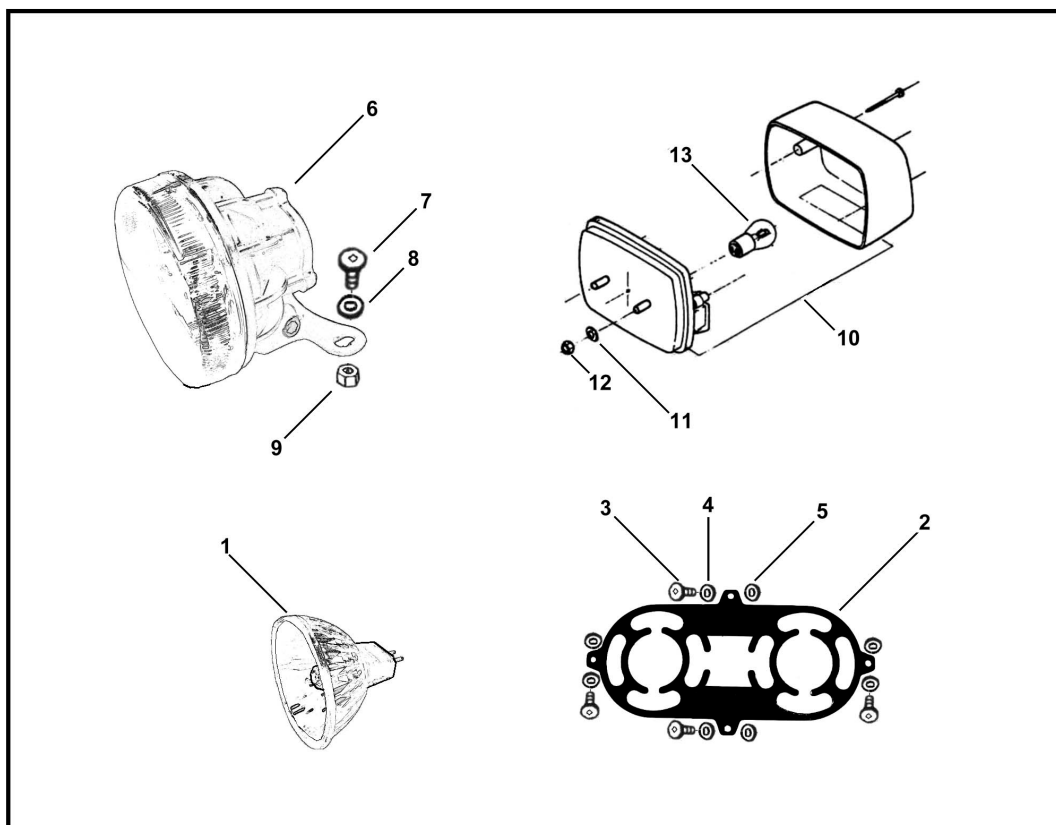

GRUPO CONJUNTO FAROL DELANTERO

Calificación Sin calificación

Precio

Modificador de variación de precio

Precio base con impuestos

Precio con descuento

Precio de venta con descuento

Precio de venta

Precio de venta sin impuestos

Descuento

Cantidad de impuesto

[Haga una pregunta del producto](#)

Descripción	Ref.	Título	Código
	1	FAROL DE LANTERO DICROICA 12V 35W	
	2	CHAPA DE SUJECION FAROLES	
	3	TORNILLO ALLEN M3 X 16 CINCADO DORADO	R301603D
	4		R100103D
	5		R200103D
	6	FAROL DE LANTERO IODO 12V 20W	
	7	TORNILLO ALLEM CABEZA FRESADA M6 X 15	
	8		R100306D
	9	TUERCA H	
	10	FAROL TRASERO 12V 5/10W	
	11		R100306D
	12	TUERCA H	
	13	Lámpara biluz 12V 5/10W