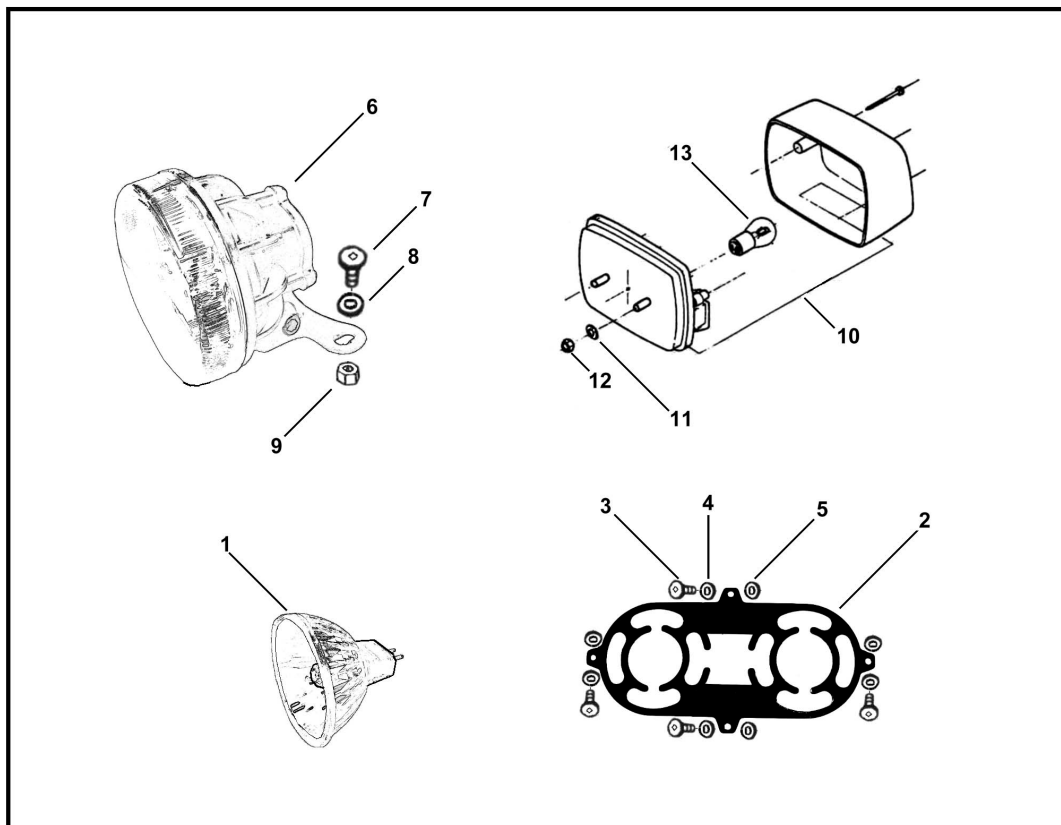

GRUPO CONJUNTO FAROL DELANTERO

Calificación Sin calificación

Precio

Modificador de variación de precio

Precio base con impuestos

Precio con descuento

Precio de venta con descuento

Precio de venta

Precio de venta sin impuestos

Descuento

Cantidad de impuesto

[Haga una pregunta del producto](#)

Descripción	Ref.	Título	Código
	1	FAROL DE LANTERO DICROICA 12V 35W	
	2	CHAPA DE SUJECION FAROLES	
	3	TORNILLO ALLEN M3 X 16 CINCADO DORADO	R301603D
	4		R100103D
	5		R200103D
	6	FAROL DE LANTERO IODO 12V 20W	
	7	TORNILLO ALLEM CABEZA FRESADA M6 X 15	
	8		R100306D
	9	TUERCA H	
	10	FAROL TRASERO 12V 5/10W	
	11		R100306D
	12	TUERCA H	
	13	Lámpara biluz 12V 5/10W