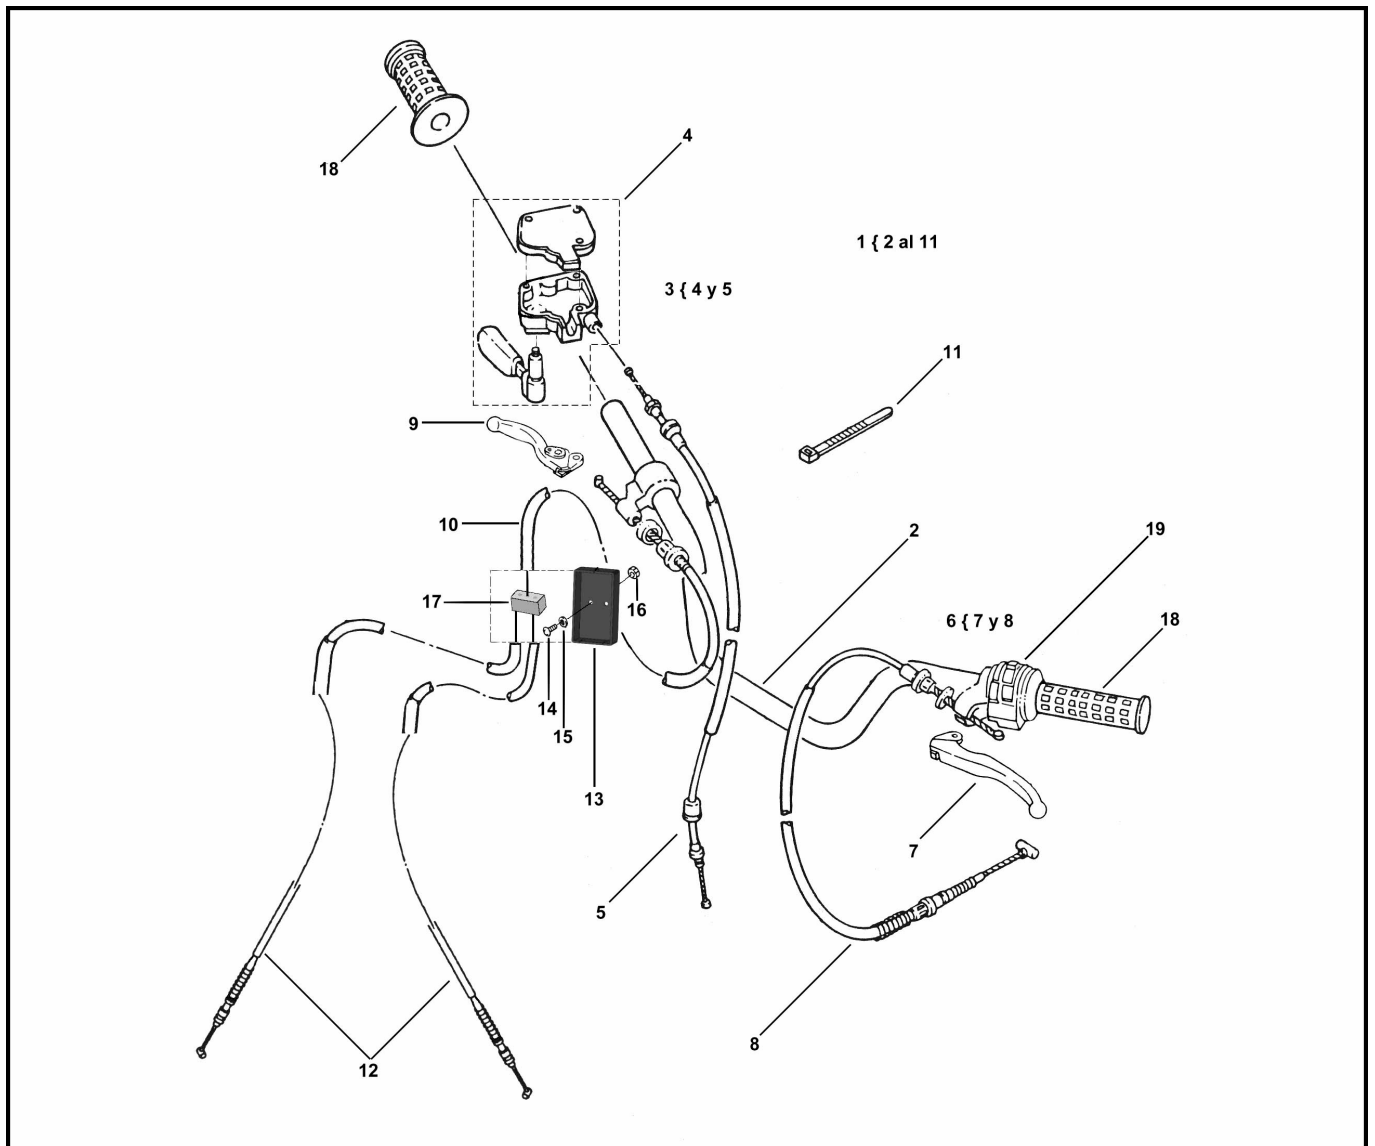

GRUPO CONJUNTO MANUBRIO

Rating: Not Rated Yet

Price:

Variant price modifier:

Base price with tax:

Price with discount:

Salesprice with discount:

Sales price:

Sales price without tax:

Discount:

Tax amount:

[Ask a question about this product](#)

Description	Ref.	Título	Código
	1	C.	
	2		
	3	C. COMANDO	
	4	C. COMANDO	
	5	CABLE AC	
	6	C. COMANDO	
	7	C. COMANDO	
	8	CABLE EM BRAGUE	
	9	C. COMANDO FRENO DE LANTERO	
	10	CABLE FRENO DE LANTERO	
	11	CINTA SUJECIÓN CABLES 300 MM	
	12	CABLE INFERIOR