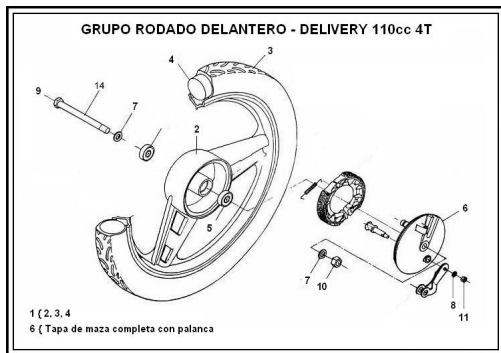

GRUPO CONJUNTO RUEDA DELANTERA

Calificación Sin calificación

Precio

Modificador de variación de precio

Precio base con impuestos

Precio con descuento

Precio de venta con descuento

Precio de venta

Precio de venta sin impuestos

Descuento

Cantidad de impuesto

[Haga una pregunta del producto](#)

Descripción	Ref.	Título	Código
	1	C RUEDA	
	2	LLANTA D ELANTERA INTEGRAL PINTADA	
	3	CUBIERTA 2 1/4 X 16 - 42J	R26040025
	4	Cámara 2 ¼ x 16	
	5		

Ref.	Título	Código
6	Tapa maza delantera armada con palanca	
7		R100612
7		R100612
8		R100306
9	eje maza trasera 12x195	
10	Tuerca eje maza M12	
11	Tuerca hexagonal	