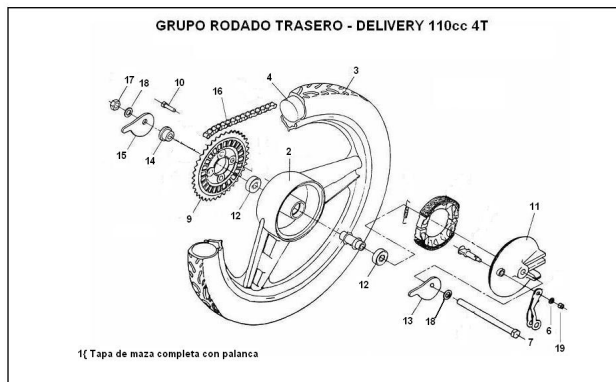

GRUPO CONJUNTO RUEDA TRASERA

Calificación Sin calificación

Precio

Modificador de variación de precio

Precio base con impuestos

Precio con descuento

Precio de venta con descuento

Precio de venta

Precio de venta sin impuestos

Descuento

Cantidad de impuesto

[Haga una pregunta del producto](#)

Descripción	Ref.	Título	Código
	1	RUEDA TRASERA ARMADA Z-CARGA 4T S/CADENA	
	2	LLANTA TRASERA INT. Z-CARGA 4T PINTADA	
	3	CUBIERTA 2Ø X 16