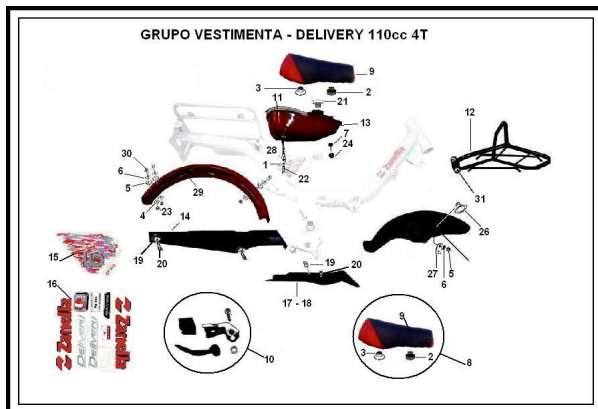

GRUPO CONJUNTO VESTIMENTA

Rating: Not Rated Yet

Price:

Variant price modifier:

Base price with tax:

Price with discount:

Salesprice with discount:

Sales price:

Sales price without tax:

Discount:

Tax amount:

[Ask a question about this product](#)

Description	Ref.	Título	Código
	1	ANILLO ELÁSTICO	
	2	Apoyo goma delantero	
	3	Apoyo trasero y sujecion asiento	
	4		

Ref.	Título	Código
5		
6		R100306
7		R100408
8	Conjunto asiento con apoyos	
9	Conjunto asiento gris/negro	
10	Conjunto sujeción volcable asiento	
11	Burlete Tanque de Nafta	
12	C. PORTA EQUIPAJE	
13	C. TANQUE DE NAFTA Z-CARGA GL PINTADO ROJO	
14	Cubre cadena Crazy	
15	KIT CALCO MANÍAS Z-CARGA 4T	
16	Kit	
17	Pedana Derecha Z-Carga Negra FN	
18	Pedana Izquierda Z-Carga Negra FN	
19	TUERCA FLOTANTE M6	
20	TORNILLO CABEZA	

Ref.	Título	Código	
		TANQUE M6 X 17	
21	Conjunto tapa entrada de nafta		
22	TUBO CON DUCCION		
23	Tuerca hexagonal		
24	TUERCA H		
25			
26	Pasacable velocímetro		
27	Placa		
28	Burlete Tanque de Nafta		
29			
30			R100306
31	TORNILLO CABEZA H		R513008