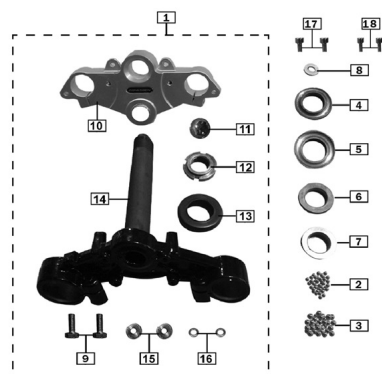

GRUPO CRUCETA CON CAÑO VELA

Calificación Sin calificación

Precio

Modificador de variación de precio

Precio base con impuestos

Precio con descuento

Precio de venta con descuento

Precio de venta

Precio de venta sin impuestos

Descuento

Cantidad de impuesto

[Haga una pregunta del producto](#)

Descripción	Ref.	Título	Código
	1	CRUCETA CON CAÑO VELA	195-71100
	2	JUEGO DE BOLILLAS ?4.7625	195-71205
	3	JUEGO DE BOLILLAS ?4.7625	195-71205
	4	CUBETA INFERIOR	195-71203
	5	CUBETA INFERIOR	195-71204
	6	CUBETA SUPERIOR	195-71201

ESTRUCTURA : GRUPO CRUCETA CON CAÑO VELA

Ref.	Título	Código	
7	CUBETA SUPERIOR	195-71202	
8		195-91301	
9	TORNILLO M6x35	195-B0578	
10	CRUCETA SUPERIOR	195-71101	
11	TORNILLO COLUMNA DE	195-71108	
12	TUERCA DE AJUSTE DE LA COLUMNA DE	195-71105	
13		195-71107	
14	CAÑO VELA	195-71120	
15		195-B0009	
16		195-B0009	
17	TORNILLO M5x12	195-B0007	
18	TORNILLO M5x12	195-B0007	