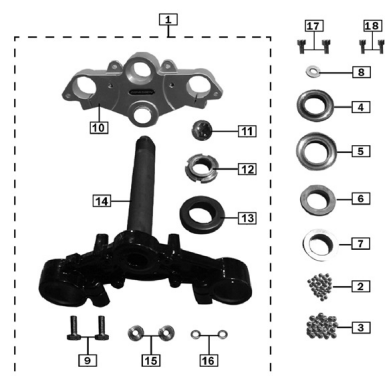

GRUPO CRUCETA CON CAÑO VELA

Calificación Sin calificación

Precio

Modificador de variación de precio

Precio base con impuestos

Precio con descuento

Precio de venta con descuento

Precio de venta

Precio de venta sin impuestos

Descuento

Cantidad de impuesto

[Haga una pregunta del producto](#)

Descripción	Ref.	Título	Código
	1	CRUCETA CON CAÑO VELA	195-71100
	2	JUEGO DE BOLILLAS ?4.7625	195-71205
	3	JUEGO DE BOLILLAS ?4.7625	195-71205
	4	CUBETA INFERIOR	195-71203
	5	CUBETA INFERIOR	195-71204
	6	CUBETA SUPERIOR	195-71201

ESTRUCTURA : GRUPO CRUCETA CON CAÑO VELA

Ref.	Título	Código	
7	CUBETA SUPERIOR	195-71202	
8		195-91301	
9	TORNILLO M6x35	195-B0578	
10	CRUCETA SUPERIOR	195-71101	
11	TORNILLO COLUMNA DE	195-71108	
12	TUERCA DE AJUSTE DE LA COLUMNA DE	195-71105	
13		195-71107	
14	CAÑO VELA	195-71120	
15		195-B0009	
16		195-B0009	
17	TORNILLO M5x12	195-B0007	
18	TORNILLO M5x12	195-B0007	