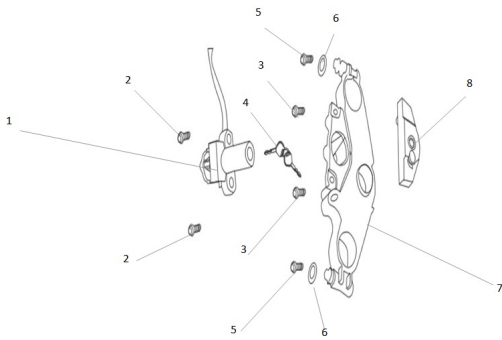

GRUPO CRUCETA SUPERIOR

Calificación Sin calificación

Precio

Modificador de variación de precio

Precio base con impuestos

Precio con descuento

Precio de venta con descuento

Precio de venta

Precio de venta sin impuestos

Descuento

Cantidad de impuesto

[Haga una pregunta del producto](#)

Descripción	Ref.	Título	Código
	1	TAMBOR DE	193-80890
	7	CRUCETA SUPERIOR	193-80920