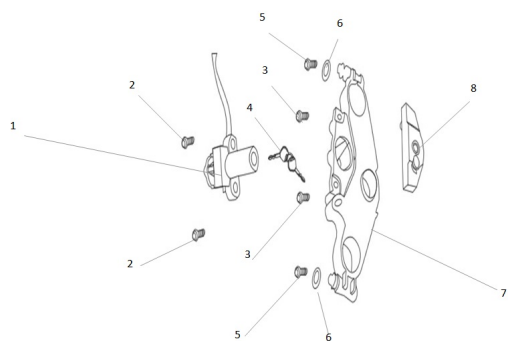

GRUPO CRUCETA SUPERIOR

Calificación Sin calificación

Precio

Modificador de variación de precio

Precio base con impuestos

Precio con descuento

Precio de venta con descuento

Precio de venta

Precio de venta sin impuestos

Descuento

Cantidad de impuesto

[Haga una pregunta del producto](#)

Descripción	Ref.	Título	Código
	1	TAMBOR DE	193-80890
	7	CRUCETA SUPERIOR	193-80920