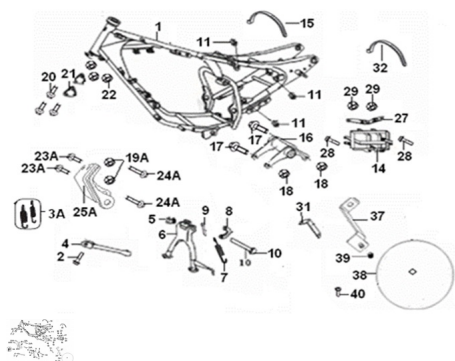

GRUPO CUADRO

Calificación Sin calificación

Precio

Modificador de variación de precio

Precio base con impuestos

Precio con descuento

Precio de venta con descuento

Precio de venta

Precio de venta sin impuestos

Descuento

Cantidad de impuesto

[Haga una pregunta del producto](#)

Descripción	Ref.	Título	Código
	19A	TUERCA	
	23A	TORNILLO M8x16	
	24A	TORNILLO	
	25A	SOPORTE MOTOR D	

Ref.	Título	Código
3A	RESORTE SOSTEN LATERAL	
1	CUADRO	
2	TORNILLO	
4	SOSTEN LATERAL	
5	TOPE CAB ALLETE	
6		
7	RESORTE	
8	MEDIA LUNA CAB ALLETE	
9	PERNO CA BALLETE	
10	EJE CABA LLETE	
11	BUJE DE GOMA	
13	TORNILLO M6x12	
14	SOPORTE BATERIA	
15		
16	SOPORTE MOTOR TRASERO	
17	TORNILLO	
18	TUERCA	

Ref.	Título	Código
20	TORNILLO M8x67	
21	SOPORTE SUPERIOR	
22	TUERCA 8MM	
27	SOPORTE BATERIA SUPERIOR	
28	TORNILLO M6x16	
29	TUERCA 6MM	
31	SOPORTE DEL RECTI FICADOR	
32		
37	SOPORTE TAPA LATERAL	
38		
39	GOMA	
40	TORNILLO M6x12	