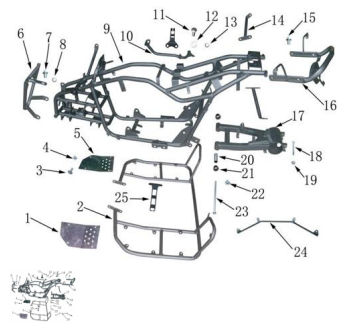

## GRUPO CUADRO

Rating: Not Rated Yet

**Price:**

Variant price modifier:

Base price with tax:

Price with discount:

Salesprice with discount:

Sales price:

Sales price without tax:

Discount:

Tax amount:

[Ask a question about this product](#)

Description	Ref.	Título	Código
	1	APOYA PIE	149-0001
	2	SOPORTE, APOYAPIE	149-0002
	3	TORNILLO M6X16	149-0003
	4	TUERCA A	149-6177-1
	5	APOYAPIE DERECHO	149-0004
	6	DEFENSA	149-0005

**ESTRUCTURA : GRUPO CUADRO**

---

Ref.	Título	Código	
7	TORNILLO M8X12	149-5789	
8		149-93.14	
9	CUADRO	149-0006	
10	PEDAL DE FRENO	149-0007	
11	TORNILLO	149-5789-1	
12			
13		149-93.14	
14	SOPORTE	149-0008	
15	TORNILLO M8X20	149-5789-2	
16	MANIJA TRASERA	149-0009	
17	BALANCIN	149-0010	
18	TORNILLO M10X65	149-5789-3	
19	TUERCA A		
20		149-0011	
21	BUJE	149-0012	
22	TUERCA A		
23	TORNILLO M14X280	149-5789-4	
24	SOPORTE	149-0013	
25	SOPORTE APOYAPIE	149-0014	