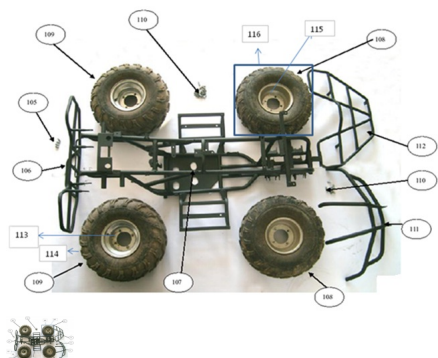

## GRUPO CUADRO

Calificación Sin calificación

**Precio**

Modificador de variación de precio

Precio base con impuestos

Precio con descuento

Precio de venta con descuento

Precio de venta

Precio de venta sin impuestos

Descuento

Cantidad de impuesto

[Haga una pregunta del producto](#)

Descripción	Ref.	Título	Código
	105	PARRILLA TRASERA	128-80105
	106	TORNILLO CON FLANGE M8 X 35	128-80110
	107	CUADRO	128-80115
	108		128-80120
	109	CUBIERTA TRASERA 21 * 10 - 8	128-80125
	110	TORNILLO M10 X 20	128-80130
	111	DEFENSA	128-80135
	112	PARRILLA	128-80140

Ref.	Título	Código
113	LLANTA TRASERA 21 * 10 - 8	128-80126
114	RUEDA TRASERA ARMADA	128-80127
115	LLANTA D ELANTERA 21 * 7 - 8	128-80121
116	RUEDA DE LANTERA ARMADA 21 * 7 - 8	128-80122