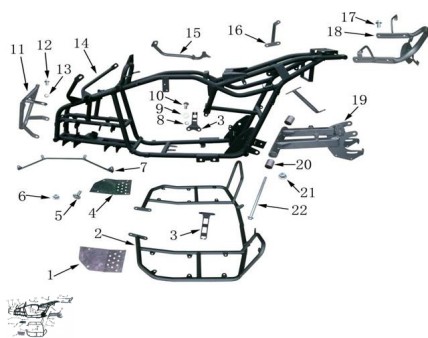

GRUPO CUADRO

Calificación Sin calificación

Precio

Modificador de variación de precio

Precio base con impuestos

Precio con descuento

Precio de venta con descuento

Precio de venta

Precio de venta sin impuestos

Descuento

Cantidad de impuesto

[Haga una pregunta del producto](#)

| Descripción | Ref. | Título | Código |
|-------------|------|----------------------|------------|
| | 1 | APOYAPIE | 167-0001 |
| | 2 | SOPORTE, APOYAPIE | 167-0002 |
| | 3 | PEDAL DE SOPORTE | 167-0003 |
| | 4 | APOYAPIE DERECHO | 167-0004 |
| | 5 | TORNILLO M6X16 | 167-0005 |
| | 6 | TUERCA | 167-6177-1 |
| | 7 | SOPORTE, | 167-0006 |

ESTRUCTURA : GRUPO CUADRO

| Ref. | Título | Código |
|------|----------------|------------|
| 8 | | 167-93.14 |
| 9 | | |
| 10 | TORNILLO | 167-5789 |
| 11 | DEFENSA | 167-0007 |
| 12 | TORNILLO | 167-5789 |
| 13 | | 167-93.14 |
| 14 | CUADRO | 167-0008 |
| 15 | PEDAL DE FRENO | 167-0009 |
| 16 | SOPORTE, | 167-0010 |
| 17 | TORNILLO | 167-5789 |
| 18 | MANIJA TRASERA | 167-0011 |
| 19 | BALANCIN | 167-0012 |
| 20 | | 167-0013 |
| 21 | TUERCA | 167-6177-1 |
| 22 | TORNILLO | 167-5789 |