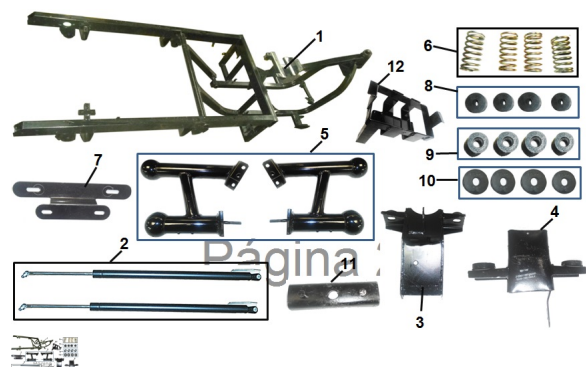

## GRUPO CUADRO

Rating: Not Rated Yet

**Price:**

Variant price modifier:

Base price with tax:

Price with discount:

Salesprice with discount:

Sales price:

Sales price without tax:

Discount:

Tax amount:

[Ask a question about this product](#)

Description	Ref.	Título	Código
	1	Cuadro	182-80005
	2	Hidraulica caja de carga	182-1A208
	3	Soporte motor trasero	182-1D109
	4	Soporte motor delantero	
	5	Defensa delantera	
	6	Resortes soporte motor	
	7	Soporte	182-80010

Ref.	Título	Código
		patente
8	Goma inferior soporte motor	182-10420
9	Goma interior resorte soporte motor	182-10330
10	Goma superior soporte motor	182-18500
11	Soporte rueda de auxilio	
12	Soporte bateria	182-80015