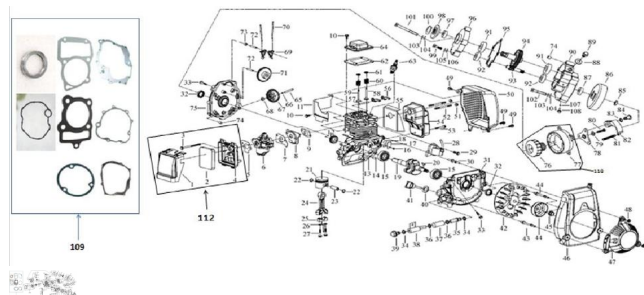

GRUPO CUADRO

Calificación Sin calificación

Precio

Modificador de variación de precio

Precio base con impuestos

Precio con descuento

Precio de venta con descuento

Precio de venta

Precio de venta sin impuestos

Descuento

Cantidad de impuesto

[Haga una pregunta del producto](#)

Descripción	Ref.	Título	Código
	83	Cuadro	
	84		
	85	Soporte lateral	
	86	Barras Jaula antivuelco	
	87	Barra antivuelco	
	88	Barra lateral jaula