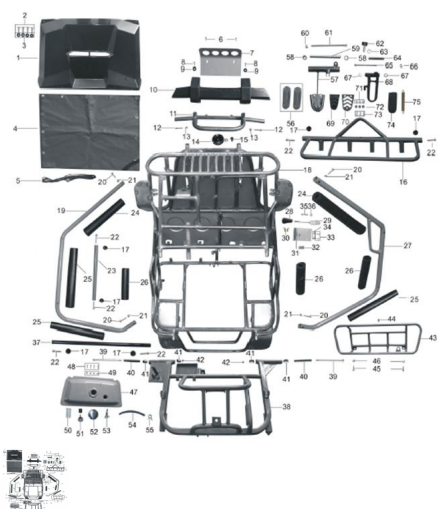

GRUPO CUADRO

Calificación Sin calificación

Precio

Modificador de variación de precio

Precio base con impuestos

Precio con descuento

Precio de venta con descuento

Precio de venta

Precio de venta sin impuestos

Descuento

Cantidad de impuesto

[Haga una pregunta del producto](#)

Descripción	Ref.	Título	Código
	1	Lona frontal	
	2	Tornillo M6 x 16	
	3	Arandela goma	
	4	Lona superior