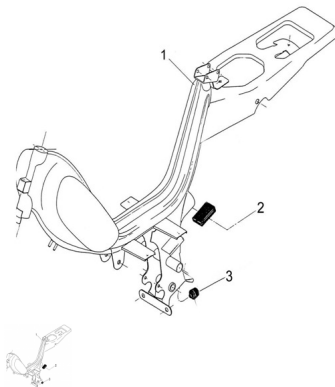

GRUPO CUADRO

Calificación Sin calificación

Precio

Modificador de variación de precio

Precio base con impuestos

Precio con descuento

Precio de venta con descuento

Precio de venta

Precio de venta sin impuestos

Descuento

Cantidad de impuesto

[Haga una pregunta del producto](#)

Descripción

	Ref.	Título	Código
1		C. CUADRO NEW FIRE AZUL	R290101002AZ
1		C. CUADRO NEW FIRE BLANCO	R290101002BL
1		C. CUADRO NEW FIRE ROJO	R290101002R0
2		Roce cadena	R280100050
3		Goma tope de caballete.	R481600010