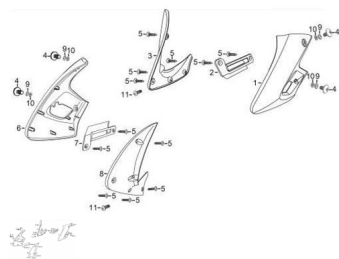

GRUPO CUBRE TANQUE

Calificación Sin calificación

Precio

Modificador de variación de precio

Precio base con impuestos

Precio con descuento

Precio de venta con descuento

Precio de venta

Precio de venta sin impuestos

Descuento

Cantidad de impuesto

[Haga una pregunta del producto](#)

Descripción

Ref.	Título	Código
1	TAPA CUBRE TANQUE	
2		
3		
4	TORNILLO	82-38020

Ref.	Título	Código
5	TORNILLO TAPA	82-38031
6	TAPA CUBRE TANQUE DERECHO	
7		
8		
9		82-38045
10		82-38092
11	TORNILLO	82-38020