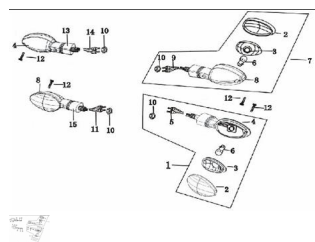

GRUPO DE GIRO DELANTERO

Calificación Sin calificación

Precio

Modificador de variación de precio

Precio base con impuestos

Precio con descuento

Precio de venta con descuento

Precio de venta

Precio de venta sin impuestos

Descuento

Cantidad de impuesto

[Haga una pregunta del producto](#)

Descripción	Ref.	Título	Código
	1	FAROL DE GIRO DEL ANTERO	76-28076
	2	LENTE FAROL DE GIRO	76-28085
	3		76-28086
	4	CUERPO FAROL DE GIRO	76-28087
	5		76-28228
	6	LAMPARA	76-38102
	7	FAROL DEGIRO	76-28077