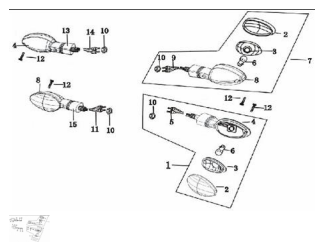

## GRUPO DE GIRO DELANTERO

Calificación Sin calificación

**Precio**

Modificador de variación de precio

Precio base con impuestos

Precio con descuento

Precio de venta con descuento

Precio de venta

Precio de venta sin impuestos

Descuento

Cantidad de impuesto

[Haga una pregunta del producto](#)

Descripción	Ref.	Título	Código
	1	FAROL DE GIRO DEL ANTERO	76-28076
	2	LENTE FAROL DE GIRO	76-28085
	3		76-28086
	4	CUERPO FAROL DE GIRO	76-28087
	5		76-28228
	6	LAMPARA	76-38102
	7	FAROL DEGIRO	76-28077

**ESTRUCTURA : GRUPO DE GIRO DELANTERO**

---

Ref.	Título	Código	
		TRASERO	
8	CUERPO FAROL DE GIRO	76-28096	
9		76-28229	
10	TUERCA	76-38037	
11		76-28230	
12	TORNILLO	76-38031	
13	FAROL DEGIRO TRASERO	76-28077	
14		76-28231	
15	FAROL DE GIRO DEL ANTERO DERECHO	76-28078	