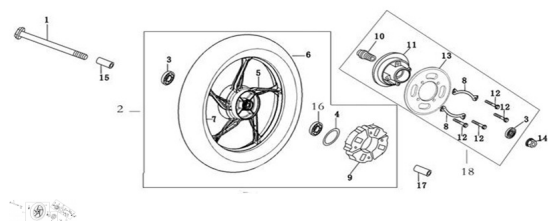

## GRUPO DE RUEDA TRASERA

Calificación Sin calificación

**Precio**

Modificador de variación de precio

Precio base con impuestos

Precio con descuento

Precio de venta con descuento

Precio de venta

Precio de venta sin impuestos

Descuento

Cantidad de impuesto

[Haga una pregunta del producto](#)

Descripción	Ref.	Título	Código
	1	EJE RUEDA TRASERA	
	2	RUEDA TRASERA	176-29022
	3		
	4	ARO DE SELLADO	
	5	LLANTA RUEDA TRASERA	176-29036
	6	CUBIERTA	
	7	CAMARA	

**ESTRUCTURA : GRUPO DE RUEDA TRASERA**

---

Ref.	Título	Código
8		176-29040
9	MANCHON	176-29031
10		176-38082
11	PORTA CORONA	176-29039
12	TORNILLO	176-38007
13	CORONA	176-29042
14	TUERCA M14x1.5	
15		
16		
17		
18		176-29038