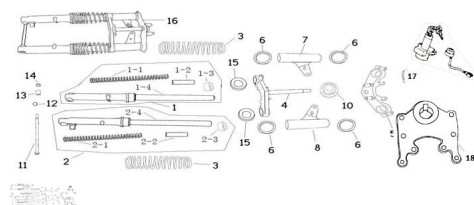

GRUPO DIRECCION Y AMORTIGUADORES

Calificación Sin calificación

Precio

Modificador de variación de precio

Precio base con impuestos

Precio con descuento

Precio de venta con descuento

Precio de venta

Precio de venta sin impuestos

Descuento

Cantidad de impuesto

[Haga una pregunta del producto](#)

Descripción

Ref.	Título	Código
1		126-31046
2		126-31045
3	RESORTE,	126-31059
4	CRISTO CON CAÑO VELA	126-31013
5	CRUCETA	126-32005

ESTRUCTURA : GRUPO DIRECCION Y AMORTIGUADORES

Ref.	Título	Código
	INFERIOR	
6		126-31054
7	TUBO DE	126-31070
8	TUBO DE	126-31071
9	SOPORTE, TUBO DE VOLANTE	126-31020
10	TUERCA	126-31027
11	EJE DE HO RQUILLA	126-38087
12		126-38082
13	BUJE	
15		126-31053
16		126-31001
17	KIT TAMBOR Y LLAVE DE	126-27133
18	SOPORTE CUBRE LLAVE DE	126-27136