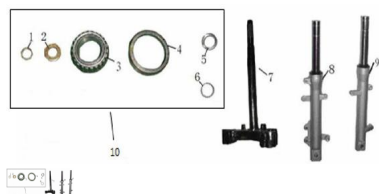

## GRUPO DIRECCION Y SUSPENSION DELANTERA

Calificación Sin calificación

**Precio**

Modificador de variación de precio

Precio base con impuestos

Precio con descuento

Precio de venta con descuento

Precio de venta

Precio de venta sin impuestos

Descuento

Cantidad de impuesto

[Haga una pregunta del producto](#)

Descripción

Ref.	Título	Código
1	tuerca autobloqueante	115-71207
2	anillo guia superior del rodamiento	115-71201
3	rodamiento	115-71204
4	cubeta inferior	115-71203
5	cubeta superior	115-71202
6	jaula portabolillas	115-71210
7	cristo dirección	115-71130
8	amortiguador delantero izquierdo	115-34100
9	amortiguador delantero derecho	115-34200
10	kit movimiento de dirección	115-80110