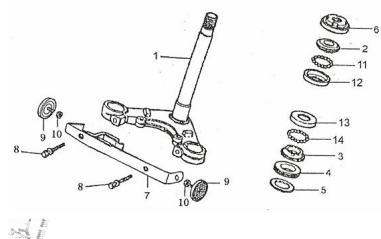

GRUPO DIRECCION

Calificación Sin calificación

Precio

Modificador de variación de precio

Precio base con impuestos

Precio con descuento

Precio de venta con descuento

Precio de venta

Precio de venta sin impuestos

Descuento

Cantidad de impuesto

[Haga una pregunta del producto](#)

Descripción	Ref.	Título	Código
	1	CRISTO CON CAÑO VELA	2-51210
	2	TAPA CUBETA SUPERIOR DE DIRECCION	2-51711
	3	TAPA CUBETA INFERIOR DE DIRECCION	2-51714
	4	SUPLEMENTO DE CUBETA INFERIOR	2-51235
	5	ARANDELA SUPLEMENTO CUBETA INFERIOR	2-51222
	6	TUERCA DE CUBETA DE DIRECCION	2-51223
	7	SOPORTE DE REFLECTORES	2-33816
	8	TORNILLO M8 X 40	2-GB/T5783
	9	REFLECTANTES DELANTEROS	2-33810783
	10	TUERCA M6	2-GB/T6170
	11	BOLILLAS DE CUBETA DE DIRECCION	2-51715
	12	CUBETA SUPERIOR DE DIRECCION	2-51712
	13	CUBETA INFERIOR DE DIRECCION	2-51713
	13	CUBETA INFERIOR DE DIRECCION	2-51713