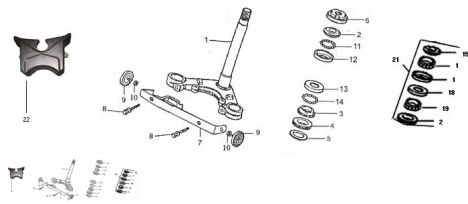

GRUPO DIRECCION

Calificación Sin calificación

Precio

Modificador de variación de precio

Precio base con impuestos

Precio con descuento

Precio de venta con descuento

Precio de venta

Precio de venta sin impuestos

Descuento

Cantidad de impuesto

[Haga una pregunta del producto](#)

Descripción	Ref.	Título	Código
	1	CRISTO CON CAÑO VELA	2-51210
	2	TAPA CUBETA SUPERIOR DE	2-51711
	3	TAPA CUBETA INFERIOR DE	2-51714
	4		2-51235
	5		2-51222