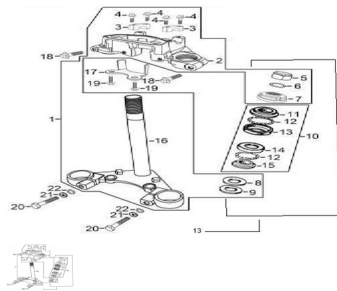

GRUPO DIRECCION

Calificación Sin calificación

Precio

Modificador de variación de precio

Precio base con impuestos

Precio con descuento

Precio de venta con descuento

Precio de venta

Precio de venta sin impuestos

Descuento

Cantidad de impuesto

[Haga una pregunta del producto](#)

Descripción	Ref.	Título	Código
	1	KIT CRUCETA CON CAÑO VELA Y CRISTO SUPERIOR	
	2	CRISTO SUPERIOR	82-31018
	3	HERRAJE SUJETA	82-31020
	4	TORNILLO M5X30	82-38014
	5	TUERCA CUBETA	82-31026