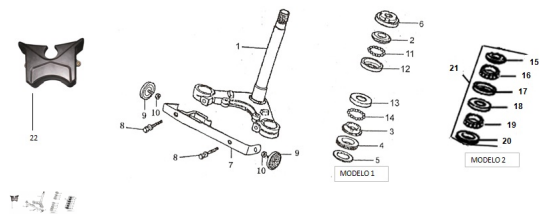

GRUPO DIRECCION

Calificación Sin calificación

Precio

Modificador de variación de precio

Precio base con impuestos

Precio con descuento

Precio de venta con descuento

Precio de venta

Precio de venta sin impuestos

Descuento

Cantidad de impuesto

[Haga una pregunta del producto](#)

Descripción	Ref.	Título	Código
	1	CRISTO CON CAÑO VELA	2-51210
	2	TAPA CUBETA SUPERIOR DE	2-51711
	3	TAPA CUBETA INFERIOR DE	2-51714
	4		2-51235
	5		2-51222