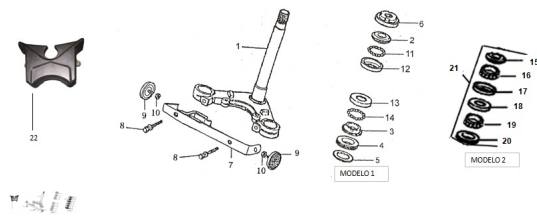

## GRUPO DIRECCION

Calificación Sin calificación

**Precio**

Modificador de variación de precio

Precio base con impuestos

Precio con descuento

Precio de venta con descuento

Precio de venta

Precio de venta sin impuestos

Descuento

Cantidad de impuesto

[Haga una pregunta del producto](#)

Descripción	Ref.	Título	Código
	1	CRISTO CON CAÑO VELA	2-51210
	2	TAPA CUBETA SUPERIOR DE	2-51711
	3	TAPA CUBETA INFERIOR DE	2-51714
	4		2-51235
	5		2-51222

Ref.	Título	Código
6	TUERCA DE CUBETA DE	2-51223
7	SOPORTE DE REFLE CTORES	2-33816
8	TORNILLO M8 X 40	
9		
10	TUERCA M6	
11	BOLILLAS DE CUBETA DE	2-51715
12	CUBETA SUPERIOR DE	2-51712
13	CUBETA INFERIOR DE	2-51713
14	BOLILLAS DE CUBETA DE	2-51716
15	CUBETA SUPERIOR	
16		
17	CUBETA INFERIOR	

Ref.	Título	Código	
18	CUBETA SUPERIOR		
19			
20	CUBETA INFERIOR		
21	KIT MOVIMIENTO	2-900-19	
22		105-80010	