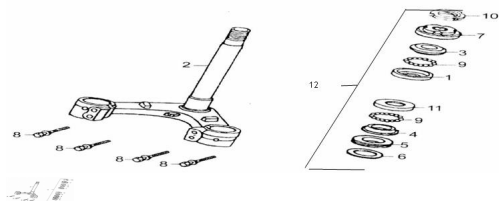

GRUPO DIRECCION

Calificación Sin calificación

Precio

Modificador de variación de precio

Precio base con impuestos

Precio con descuento

Precio de venta con descuento

Precio de venta

Precio de venta sin impuestos

Descuento

Cantidad de impuesto

[Haga una pregunta del producto](#)

Descripción

	Ref.	Título		Código
1		CUBETA TUBO GIRO		10-51712
2		CRUCETA CON CAÑO VELA		10-51210
3		CUBETA SUPERIOR		10-51711
4		CUBETA INFERIOR		10-51714
5		GUARDAPOLVO HORQUILLA		10-51221
6		ARANDELA INFERIOR		10-51222
7		TUERCA AJUSTABLE		10-51223
8		TORNILLO M10 X 1.25 X 45		10-GB5787-86-3
9		JAULA PORTA BOLILLAS		10-51715
10		TUERCA AUTOBLOQUEANTE SUJECCION CUBETA		10-51225
12		KIT MOVIMIENTO DIRECCION ZB110D		10-900-1