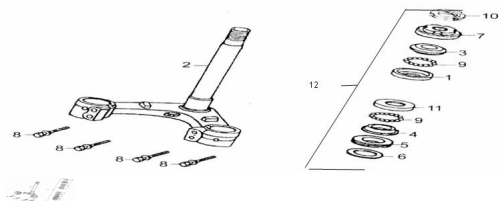

GRUPO DIRECCION

Calificación Sin calificación

Precio

Modificador de variación de precio

Precio base con impuestos

Precio con descuento

Precio de venta con descuento

Precio de venta

Precio de venta sin impuestos

Descuento

Cantidad de impuesto

[Haga una pregunta del producto](#)

Descripción

Ref.	Título	Código
1	CUBETA TUBO GIRO	10-51712
2	CRUCETA CON CAÑO VELA	10-51210
3	CUBETA SUPERIOR	10-51711
4	CUBETA INFERIOR	10-51714
5	GUARDAPOLVO HORQUILLA	10-51221
6	ARANDELA INFERIOR	10-51222
7	TUERCA AJUSTABLE	10-51223
8	TORNILLO M10 X 1.25 X 45	10-GB5787-86-3
9	JAULA PORTA BOLILLAS	10-51715
10	TUERCA AUTOBLOQUEANTE SUJECCION CUBETA	10-51225
12	KIT MOVIMIENTO DIRECCION ZB110D	10-900-1